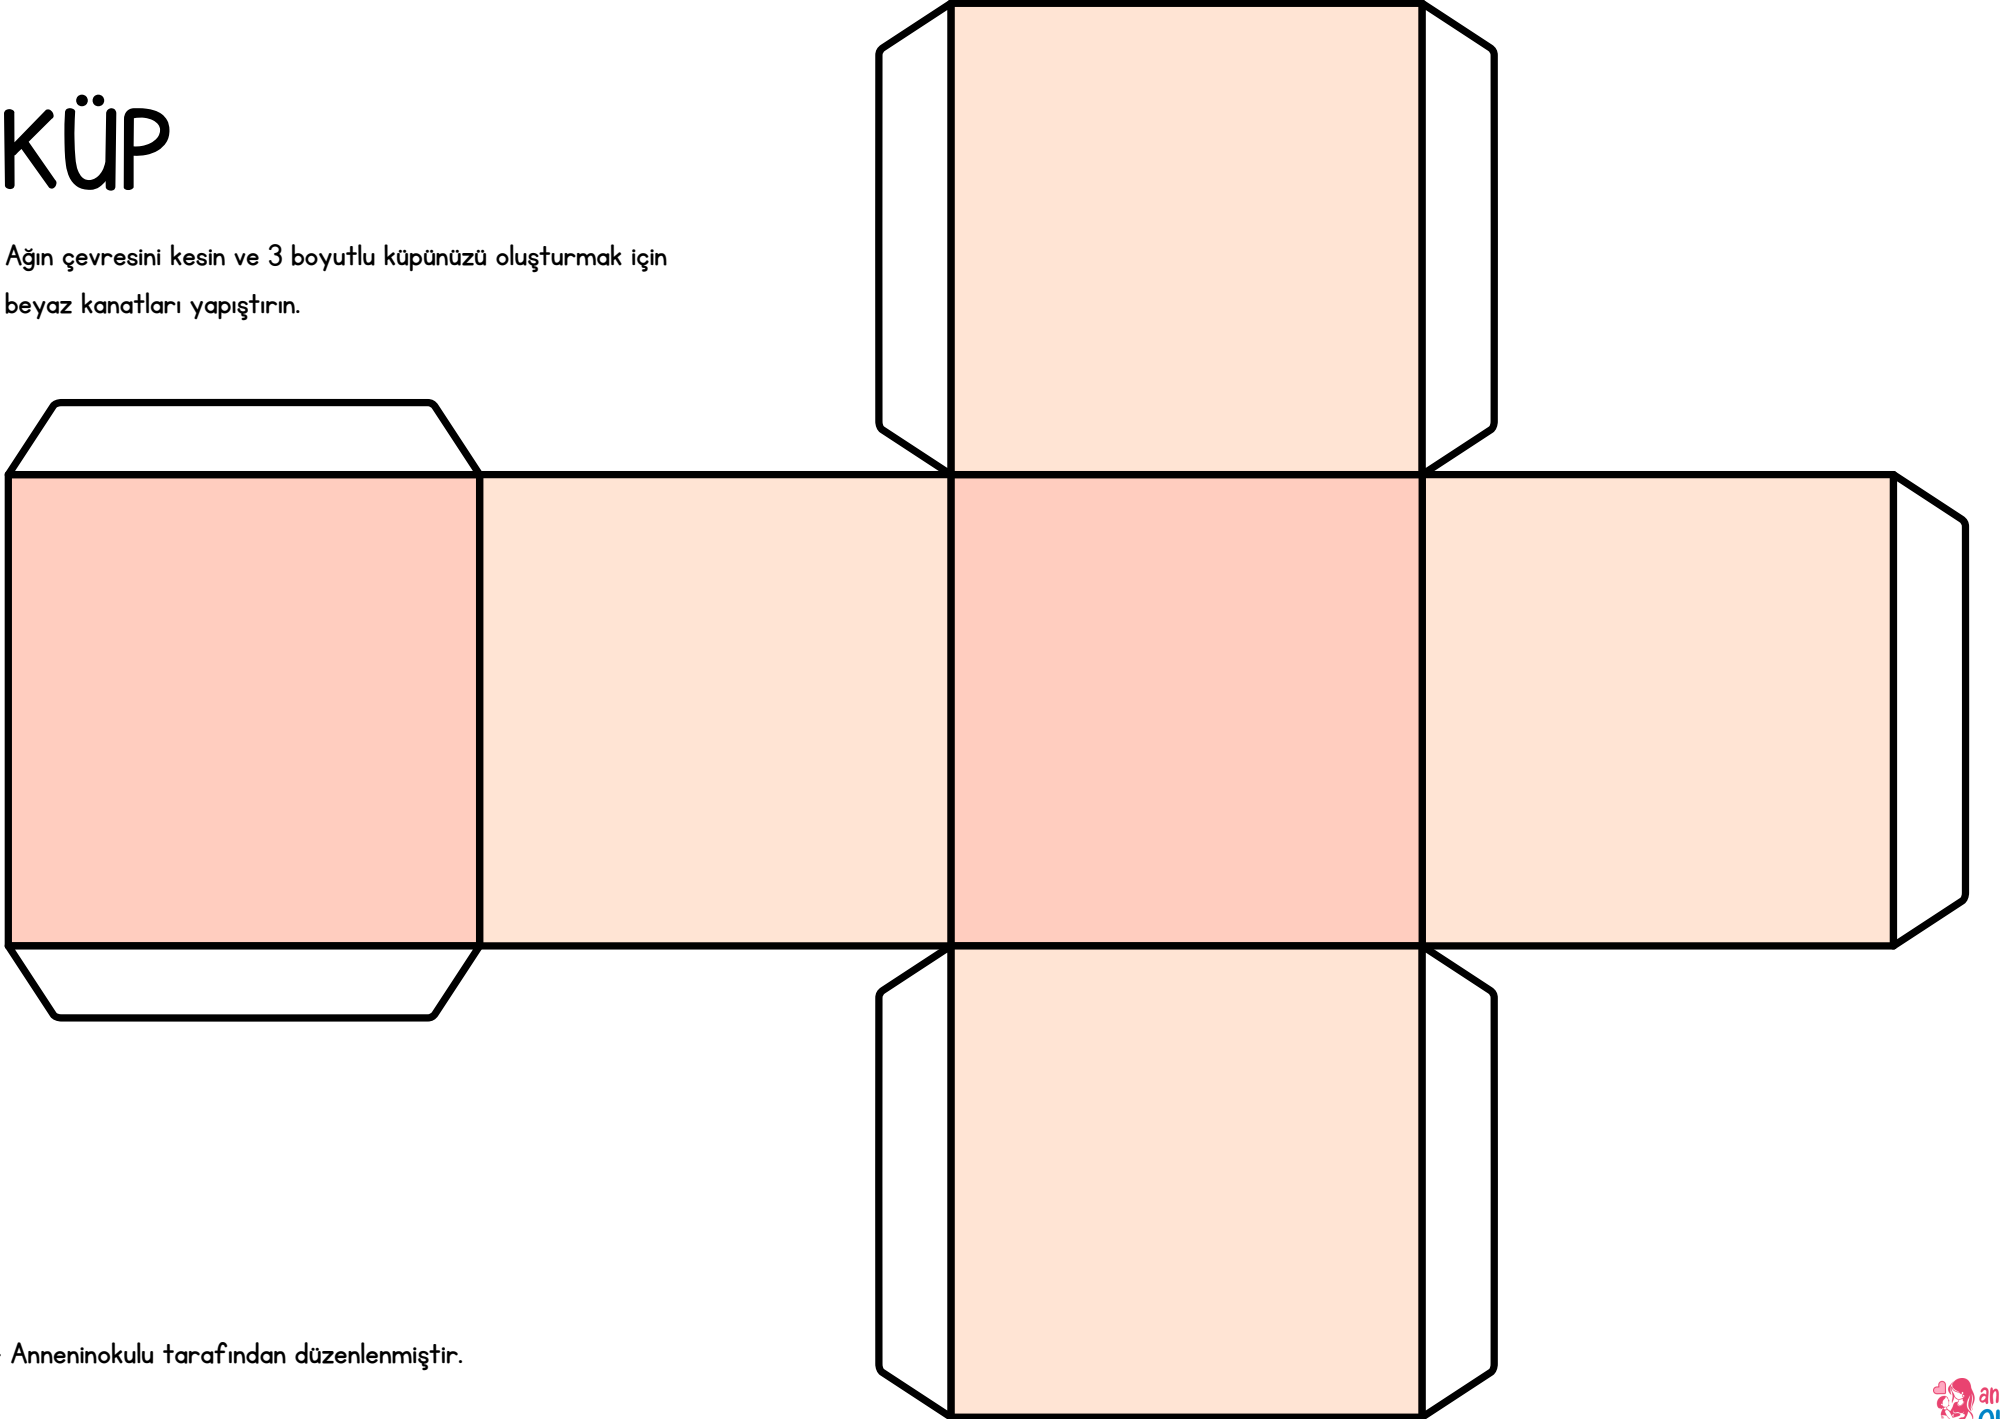

KÜP

Ağın çevresini kesin ve 3 boyutlu küpünüzü oluşturmak için beyaz kanatları yapıştırın.

Alıntıdır - Anneninokulu tarafından düzenlenmiştir.

PRİZMA

Ağın çevresini kesin ve 3 boyutlu prizmanızı oluşturmak için beyaz kanatları yapıştırın.

Alıntıdır - Anneninokulu tarafından düzenlenmiştir.

SİLİNDİR

Ağın çevresini kesin ve 3 boyutlu silindirinizi oluşturmak için beyaz kanatları yapıştırın.

Alıntıdır - Anneninokulu tarafından düzenlenmiştir.

KARE TABANLI PİRAMİT

Ağın çevresini kesin ve 3 boyutlu piramitinizi oluşturmak için beyaz kanatları yapıştırın.

Alıntıdır - Anneninokulu tarafından düzenlenmiştir.

ALTİGEN PRİZMA

Ağın çevresini kesin ve 3 boyutlu prizmanızı oluşturmak için beyaz kanatları yapıştırın.