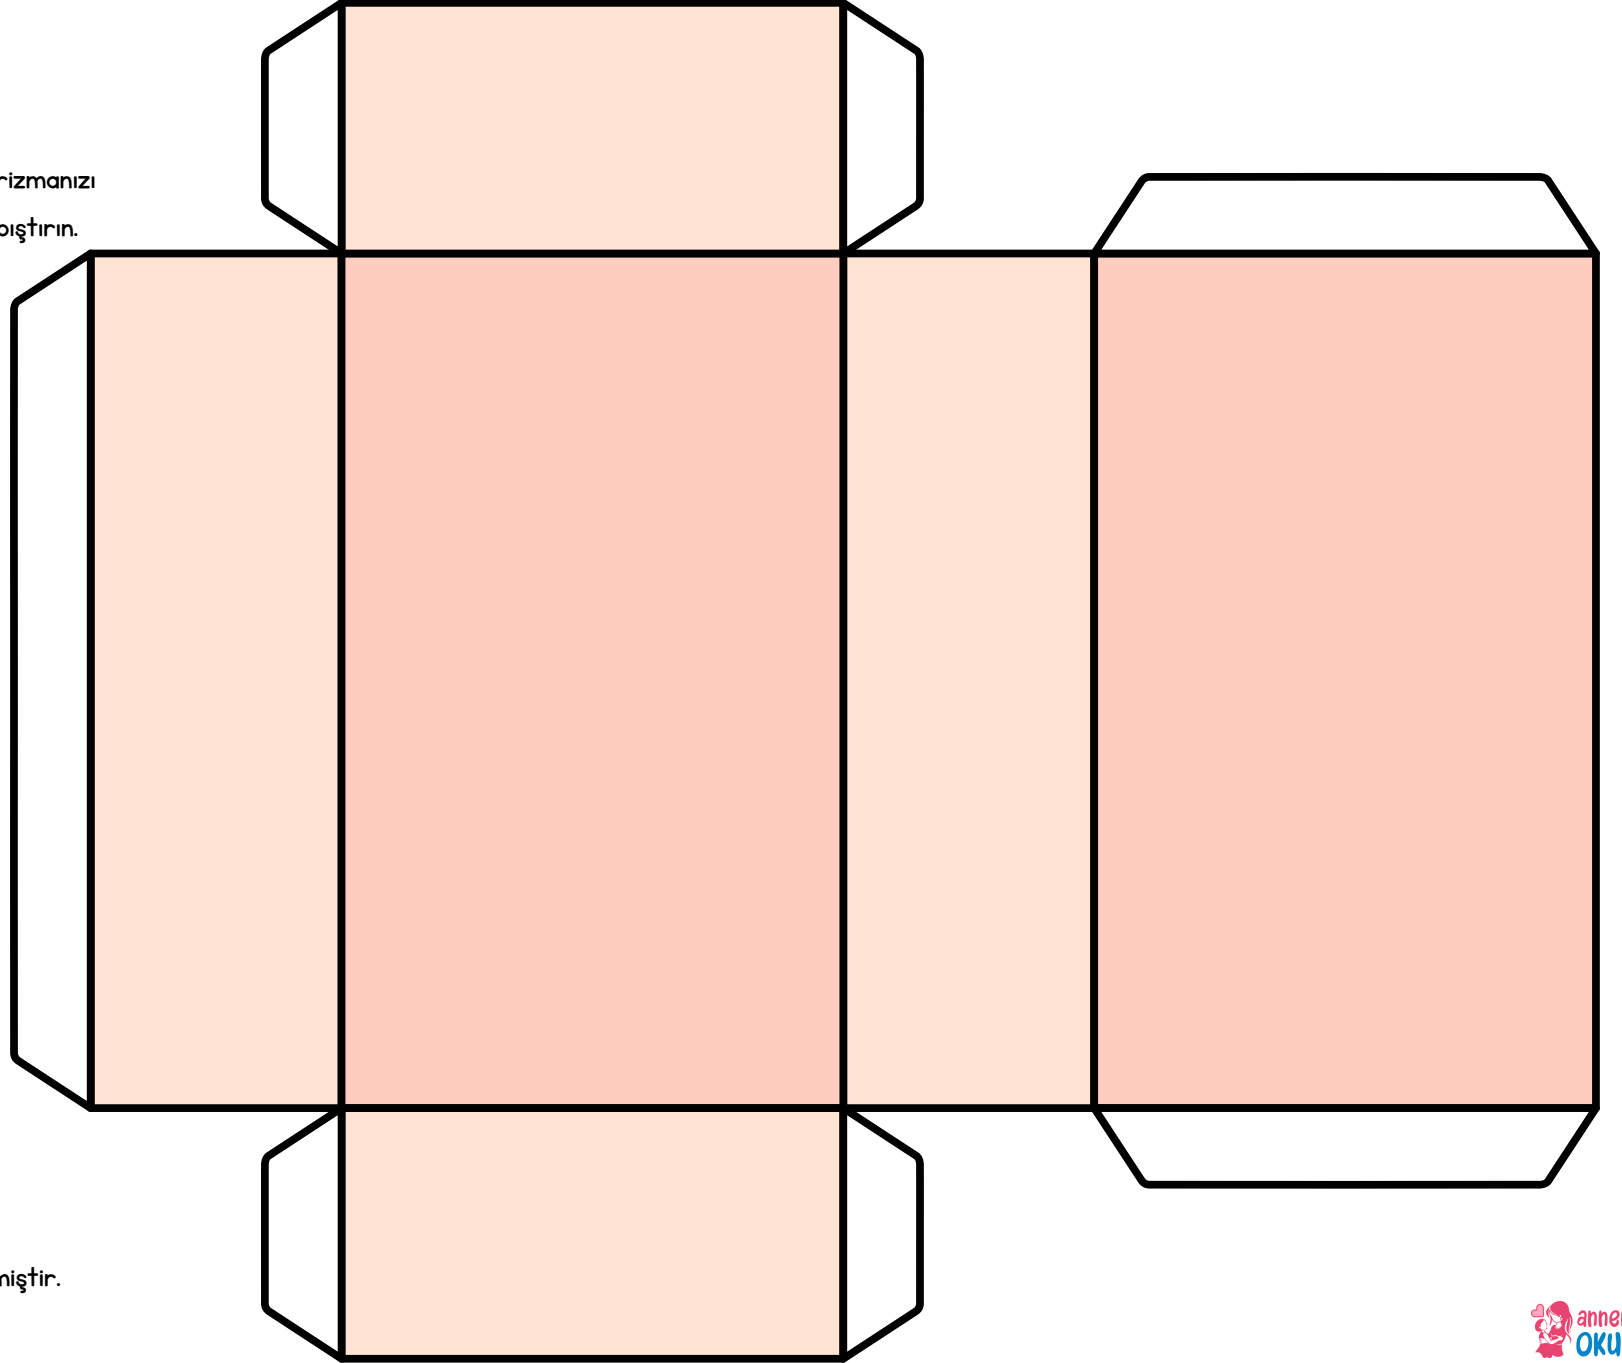

KÜP

Ağın çevresini kesin ve 3 boyutlu küpünüzü oluşturmak için beyaz kanatları yapıştırın.

Alıntıdır - Anneninokulu tarafından düzenlenmiştir.

PRİZMA

Ağın çevresini kesin ve 3 boyutlu prizmanızı oluşturmak için beyaz kanatları yapıştırın.

Alıntıdır - Anneninokulu tarafından düzenlenmiştir.

SİLİNDİR

Ağın çevresini kesin ve 3 boyutlu silindirinizi oluşturmak için beyaz kanatları yapıştırın.

Alıntıdır - Anneninokulu tarafından düzenlenmiştir.

KARE TABANLI PİRAMİT

Ağın çevresini kesin ve 3 boyutlu piramitinizi oluşturmak için beyaz kanatları yapıştırın.

Alıntıdır - Anneninokulu tarafından düzenlenmiştir.

ALTİGEN PRİZMA

Ağın çevresini kesin ve 3 boyutlu prizmanızı oluşturmak için beyaz kanatları yapıştırın.